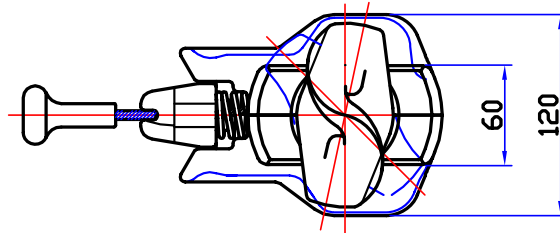

TWISTLOCK LOCKING

??????

THE POSITION OF TOP CONE OPEN

??????

THE POSITION OF BOTTOM CONE OPEN

Heinrich Pte Ltd

Tel: (65) 6271 8807
Fax: (65) 6274 5157

Email: sales@heinrich.com.sg

Website: www.Heinrich.com.sg

SEMI-AUTOMATIC TWISTLOCK

S.W.L	245kN	DATE:	2007/01
B.L	490kN		
WEIGHT	FINISH	TYPE:	BD-J1
5.7kg	GALV.		