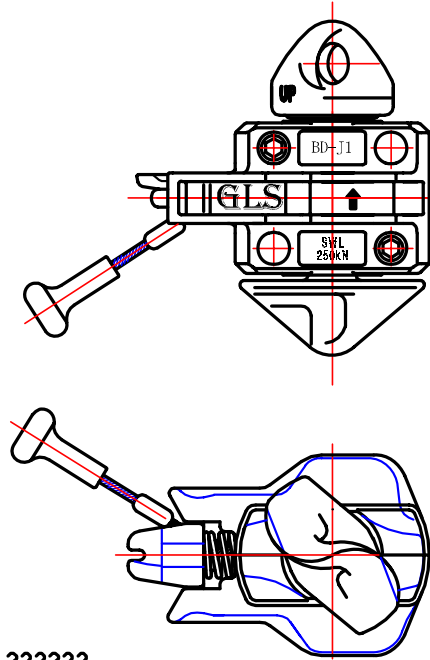

TWISTLOCK LOCKING

??????

THE POSITION OF TOP CONE OPEN

??????

THE POSITION OF BOTTOM CONE OPEN

Heinrich Pte Ltd

Tel: (65) 6271 8807
Fax: (65) 6274 5157

Email: sales@heinrich.com.sg

Website: www.Heinrich.com.sg

SEMI-AUTOMATIC TWISTLOCK

S.W.L	245kN	DATE:	2007/01
B.L	490kN		
WEIGHT	FINISH	TYPE:	BD-J1
5.7kg	GALV.		