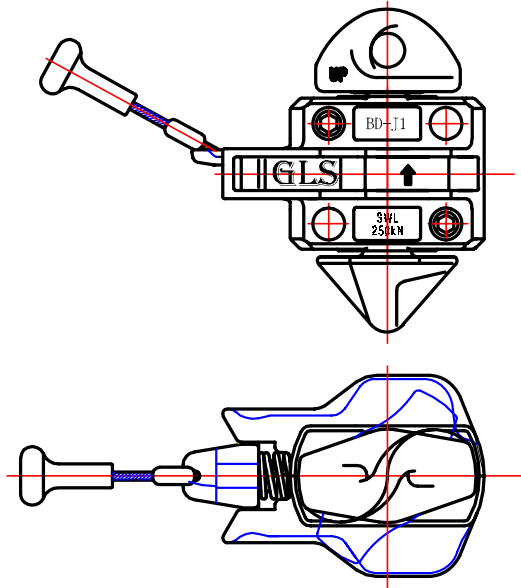

TWISTLOCK LOCKING

??????

THE POSITION OF TOP CONE OPEN

??????

THE POSITION OF BOTTOM CONE OPEN

Heinrich Pte Ltd

Tel: (65) 6271 8807
Fax: (65) 6274 5157

Email: sales@heinrich.com.sg

Website: www.Heinrich.com.sg

SEMI-AUTOMATIC TWISTLOCK

S.W.L	245kN	DATE:	2007/01
B.L	490kN		
WEIGHT	FINISH	TYPE:	BD-J1
5.7kg	GALV.		