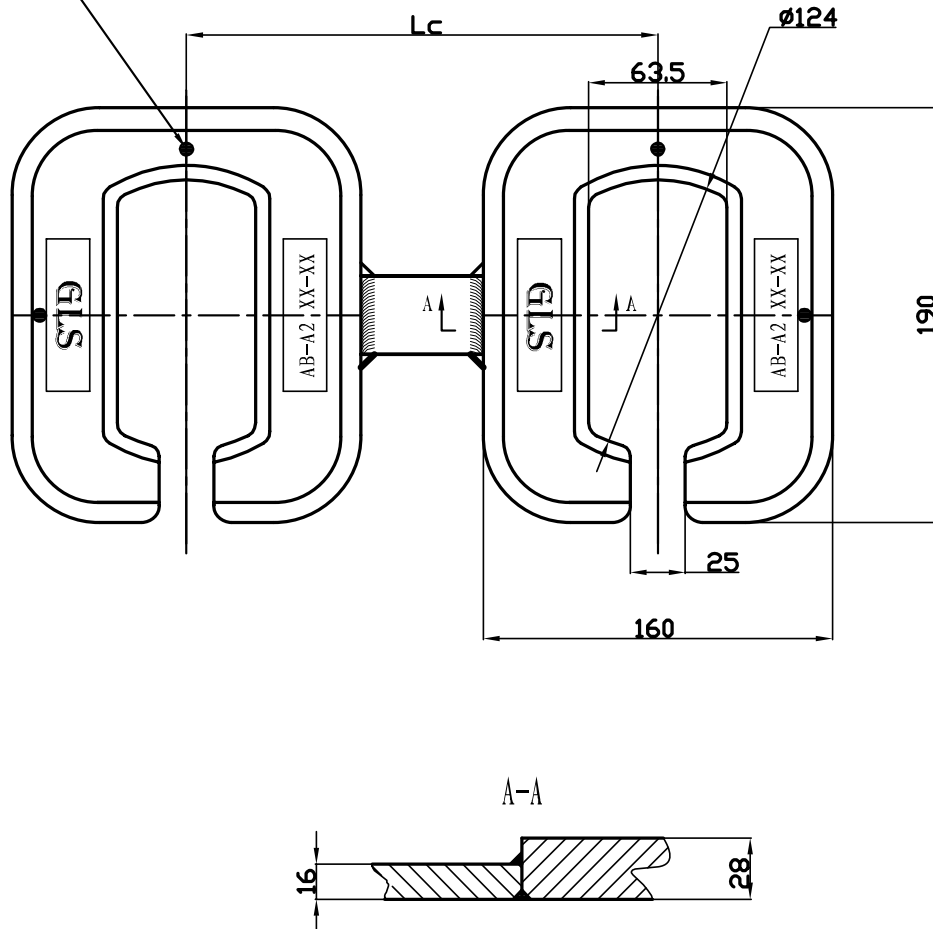

6-CENTER POINTS

TYPE	Lc	WEIGHT
AB-A2-1	204	8.5kg
AB-A2-2	216	8.8kg
AB-A2-3	258	9.2kg

Heinrich Pte Ltd

Tel: (65) 6271 8807
Fax: (65) 6274 5157

Email: sales@heinrich.com.sg

Website: www.Heinrich.com.sg

BASE FOUNDATION

S. W. L	245kN	DATE: 2007/01
B. L	490kN	
WEIGHT kg	FINISH PAINTED	TYPE: AB-A2